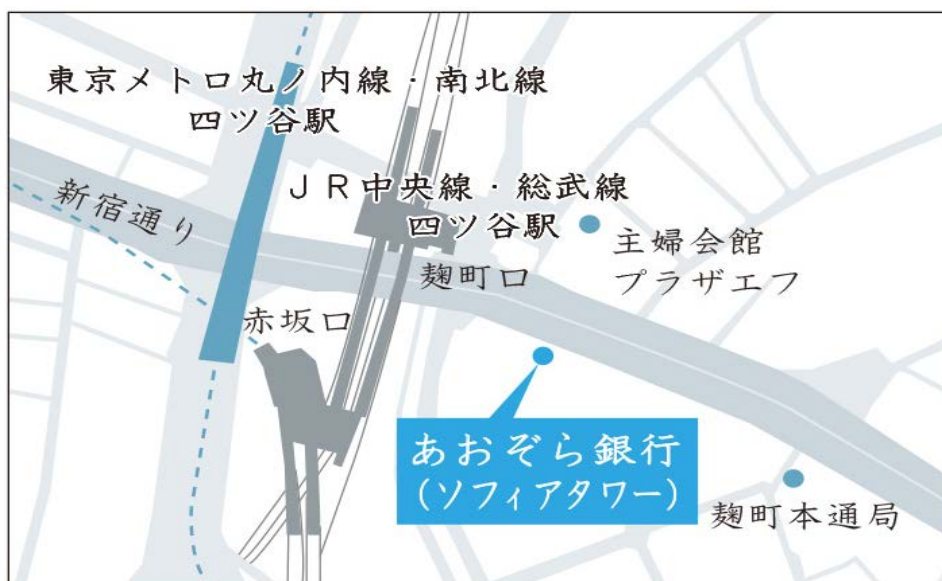

NEWS RELEASE

本店移転のお知らせ

株式会社あおぞら銀行（代表取締役社長兼最高経営責任者(CEO)：馬場 信輔）は、下記の通り、新本店での営業を開始する運びとなりました。

役職員一同、これを機に心を新たにお客様にさらにユニークで専門性の高い金融サービスを提供できますよう一層努力していく所存でございますので、引き続きお引き立て賜りますようお願い申し上げます。

記

<新本店>

移 転 日： 平成 29 年 5 月 8 日（月）

新 住 所： 〒102-8660 東京都千代田区麹町六丁目 1 番地 1
〔上智大学四谷キャンパス 6 号館「ソフィアタワー」〕
〔1 階（店舗）および 7～16 階（本社オフィス）〕

新電話番号： 03-6752-1111（大代表）

ア ク セ ス： JR 中央線・総武線 四ツ谷駅 … 麹町口
東京メトロ丸ノ内線・南北線 四ツ谷駅 … 赤坂口

<現本店>

所 在 地： 東京都千代田区九段南一丁目 3 番 1 号

<新本店周辺地図>

（移転関連のお問い合わせ先：管理部 プロジェクト・オフィス 青柳・新井 03-5212-9292）

（報道関係のお問い合わせ先：経営企画部（広報担当） 名和 03-5212-9252）